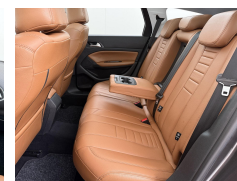

Kenmerken

Merk	Peugeot	Bouwjaar	-	Tellerstand	109.758 KM
Model	308	Kleur	grijs	Vermogen	131 PK
Type	SW 1.2 PureTech Blue Lease Premium	Brandstof	Benzine	Cilinderinhoud	1199 CC
Prijs	€ 9.995,-	Transmissie	Handgeschakeld	Gewicht:	1179 KG